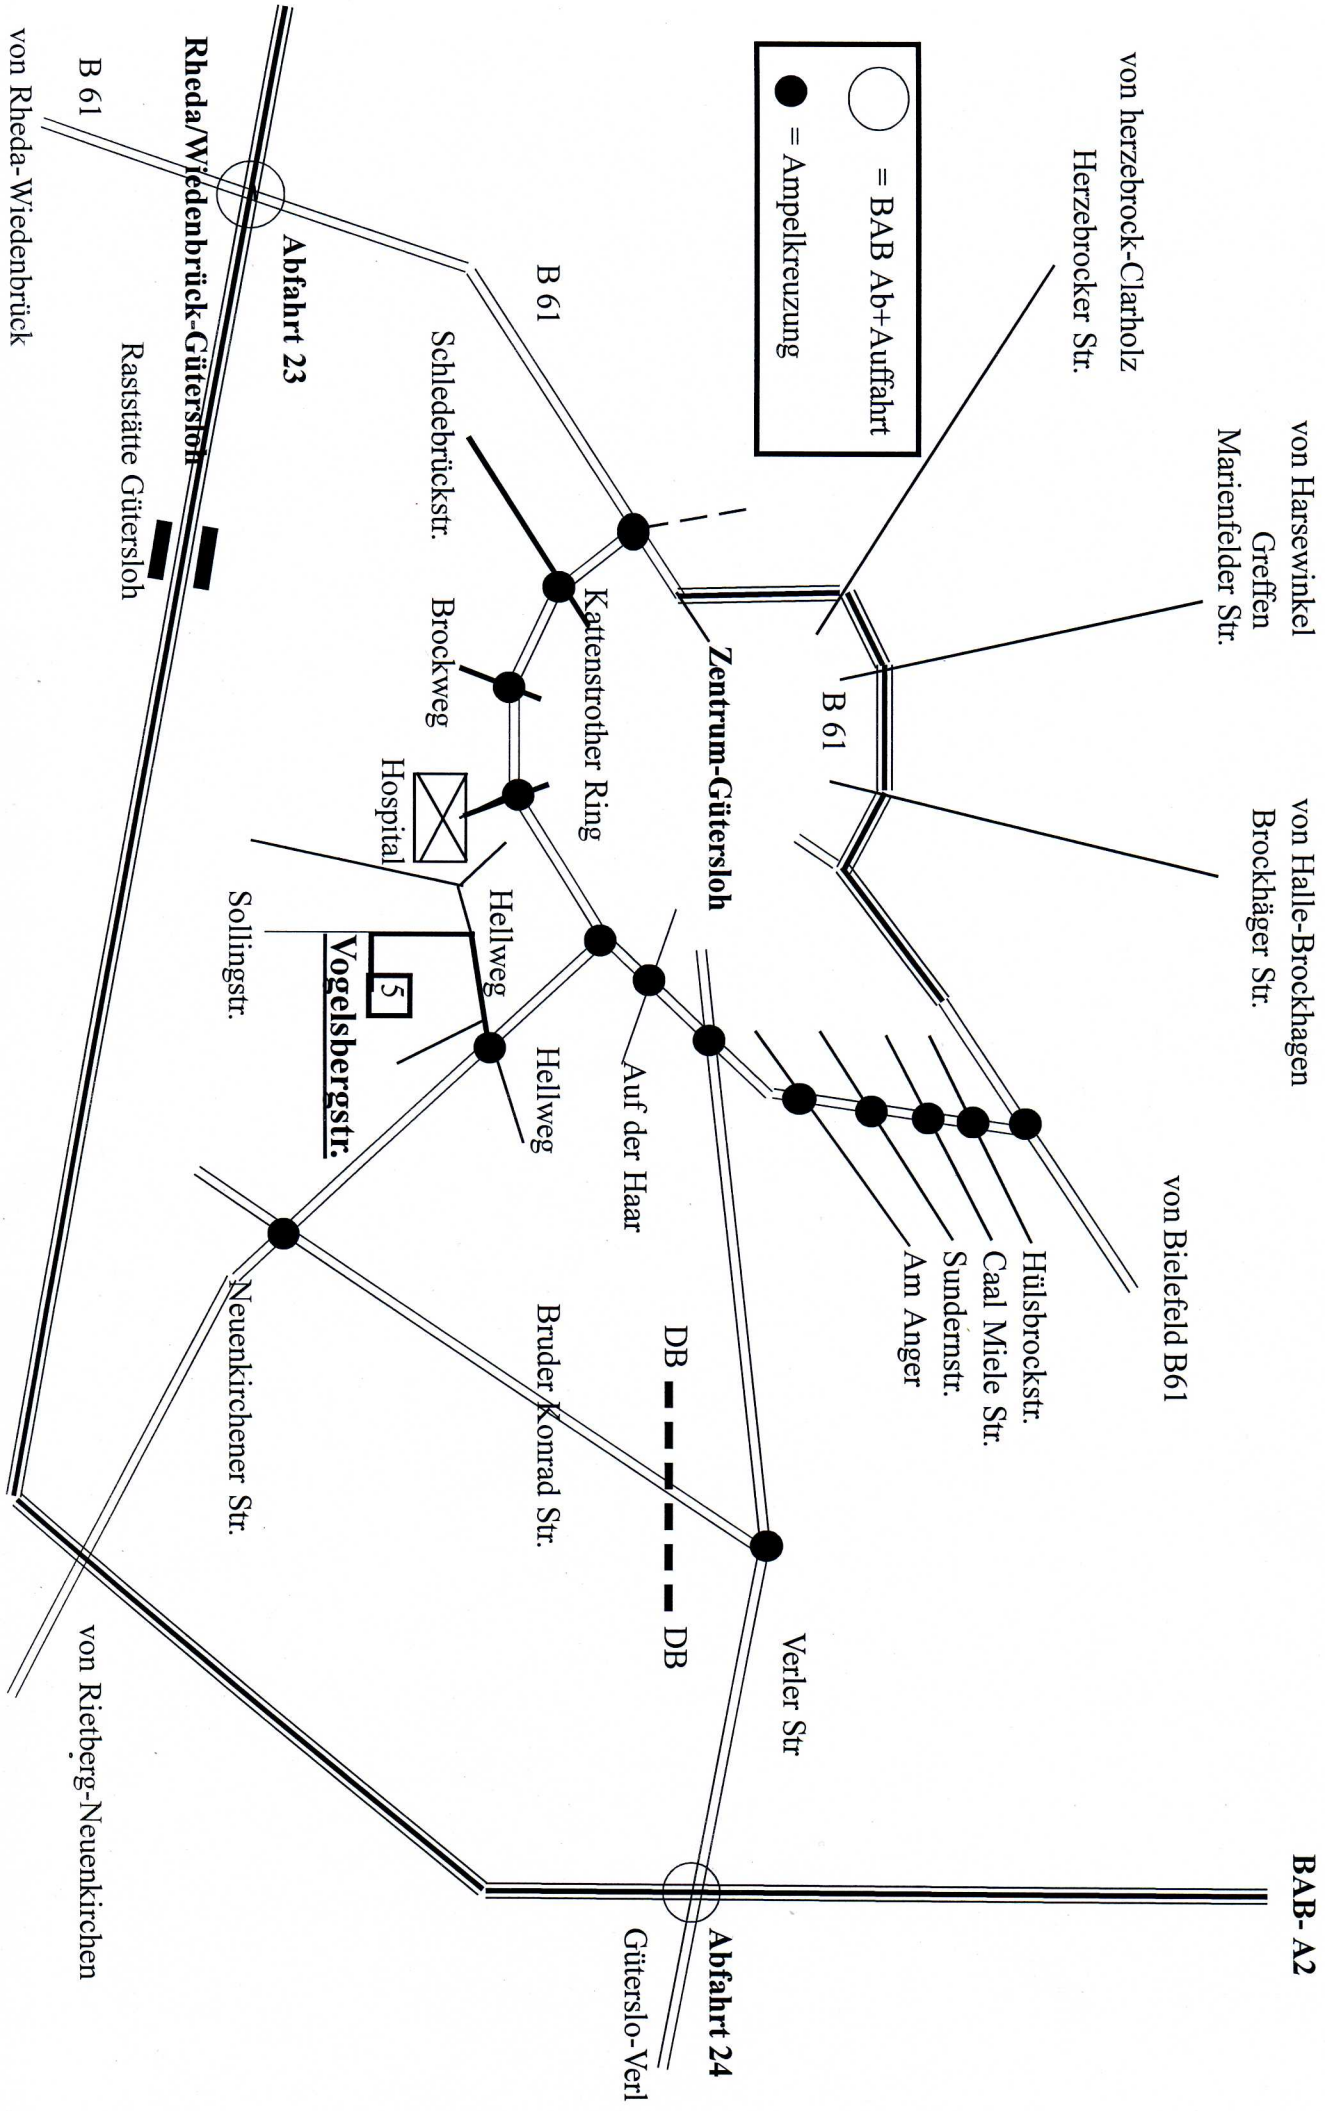

BAB-A2

von Rheda-Wiedenbrück

B 61

Rheda/Wiedenbrück-Güterlosh

Abfahrt 23

B 61

Schledebrückstr.

Brockweg

Hospital

Hellweg

Vogelsbergstr.

Sollingstr.

Hellweg

Auf der Haar

Bruder Konrad Str.

Neuenkirchener Str.

DB - - - DB

Verler Str

Abfahrt 24

Güterslo-Verl

von Rietberg-Neuenkirchen

von herzebrock-Clarholz
Herzebrocker Str.

von Harzewinkel
Greffen
Marienfelder Str.

von Halle-Brockhagen
Brockhäger Str.

von Bielefeld B61